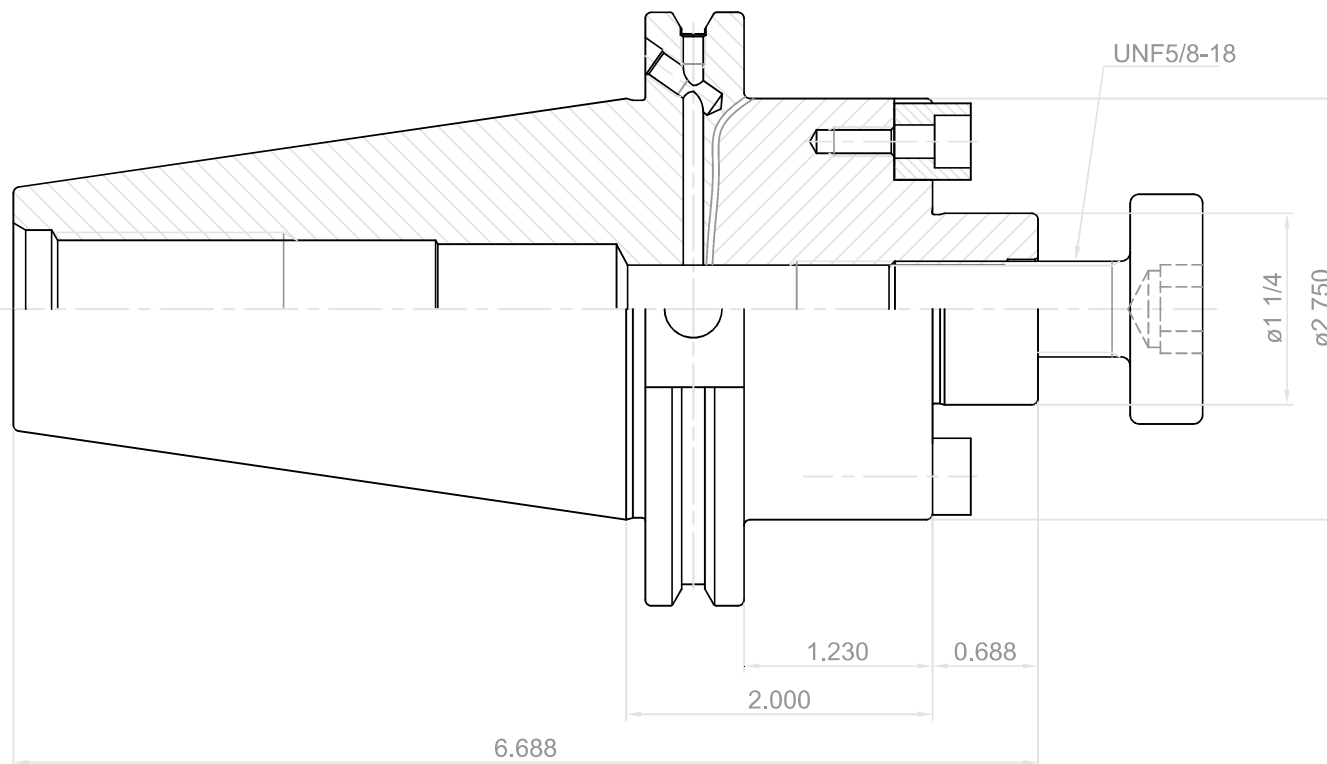

NO.	REVISIONS	DATE	DEVISER
1.			
2.			
3.			

 YG-1 CO., LTD.	DESCRIPTION	
	CAT50AD/B-SMA1 1/4(31.75)-2.00(50.8)	
EDP No.	EL017B	SCALE 1 : 1