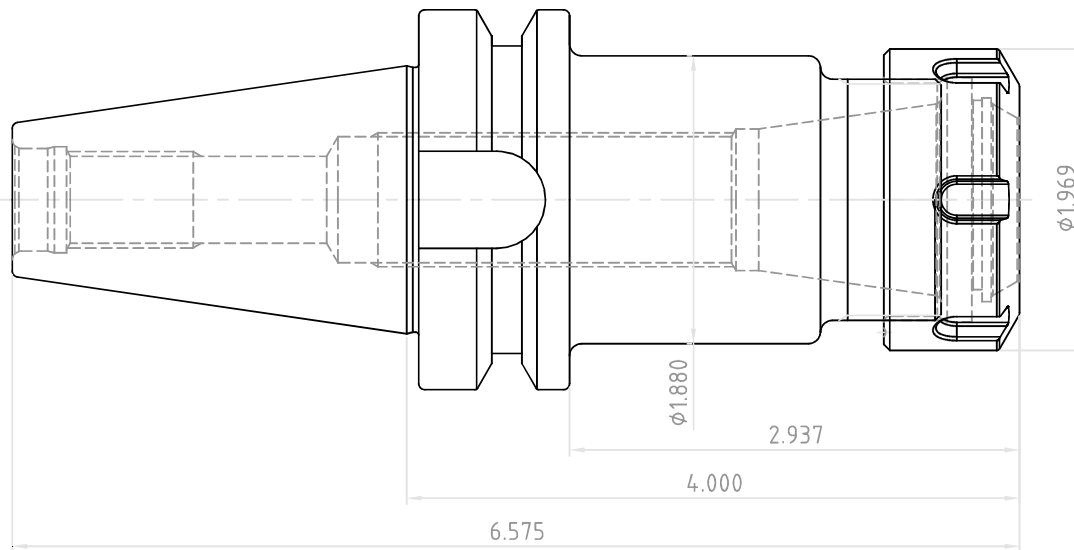

NO.	REVISIONS	DATE	DEVISER
1.			
2.			
3.			

 YG-1 CO., LTD.	DESCRIPTION		
	BT40-ER32-4.00(101.6)		
	EDP No.	BH134B25	SCALE 1 : 1