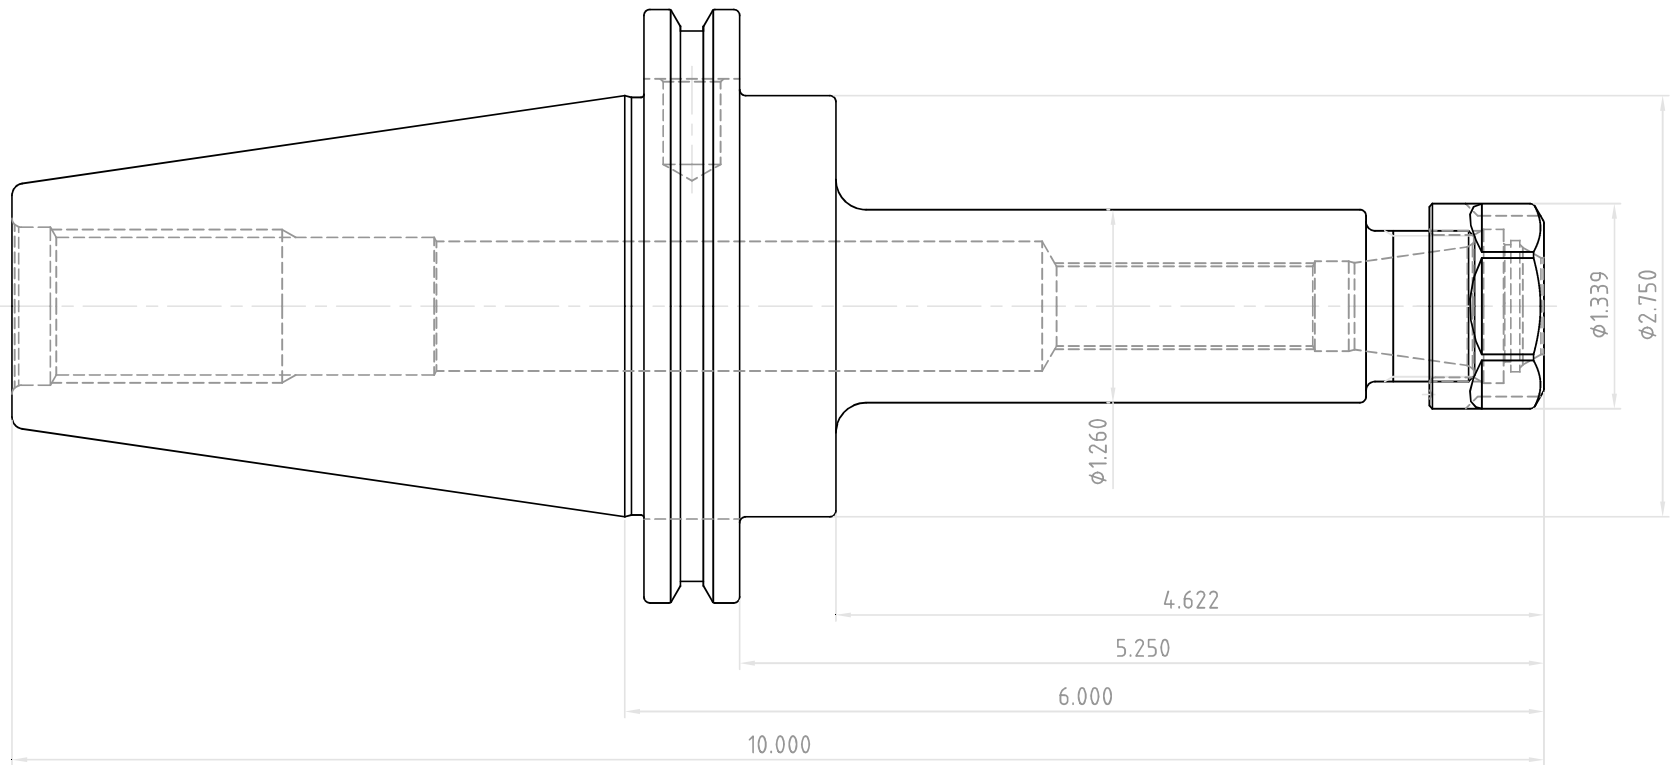

NO.	REVISIONS	DATE	DEVISER
1.			
2.			
3.			

 YG-1 CO., LTD.	DESCRIPTION		
	CAT50-ER20-6.00(152.4)		
EDP No.	BL332B25	SCALE	1 : 1