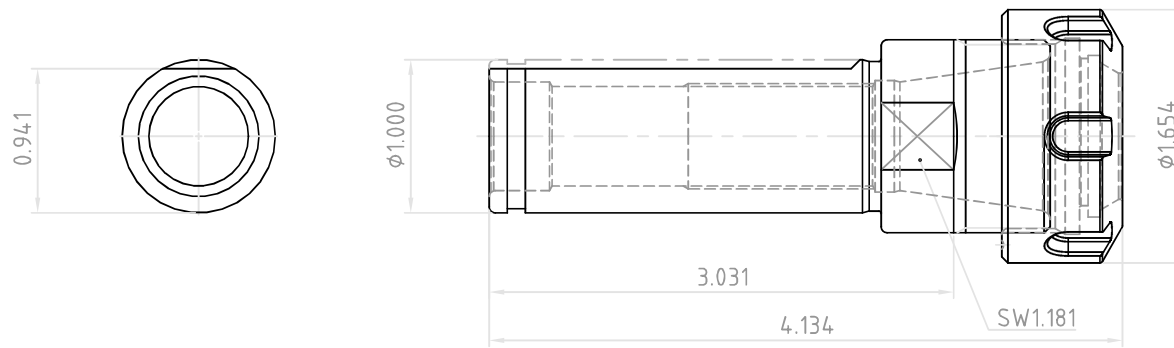

NO.	REVISIONS	DATE	DEVISER
1.			
2.			
3.			

 YG-1 CO., LTD.	DESCRIPTION		
	NC1(25.4)-ER25		
EDP No.	BN113	SCALE	1 : 1