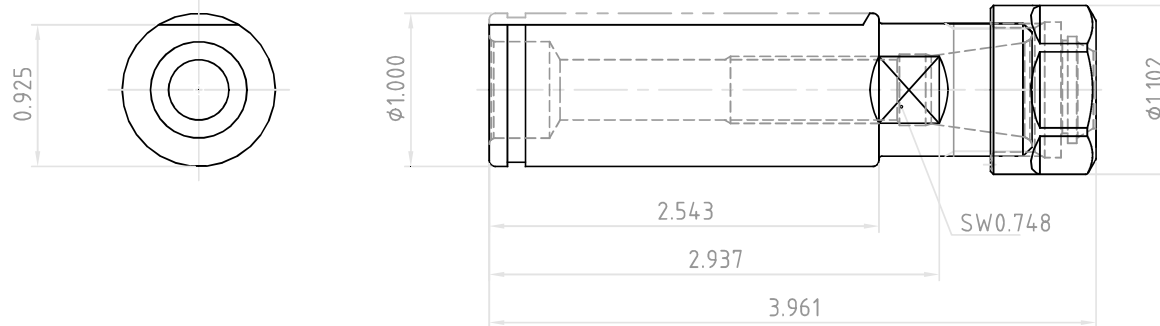

NO.	REVISIONS	DATE	DEVISER
1.			
2.			
3.			

 YG-1 CO., LTD.	DESCRIPTION		
	NC1(25.4)-ER16		
EDP No.	BN111	SCALE	1 : 1