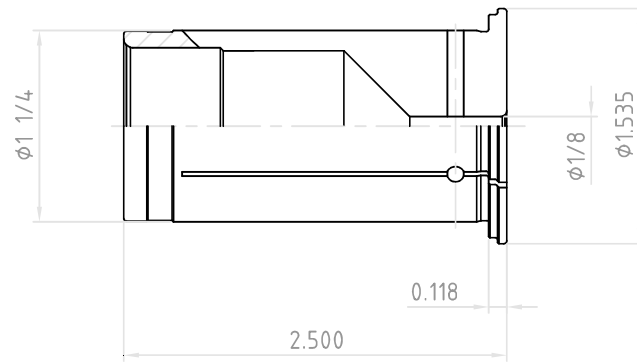

NO.	REVISIONS	DATE	DEVISER
1.			
2.			
3.			

 YG-1 CO., LTD.	DESCRIPTION		
	HK1 1/4(31.75)-φ1/8(3.17)		
	EDP No.	632108	SCALE 1 : 1