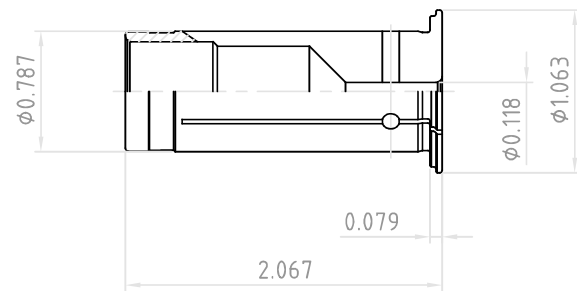

NO.	REVISIONS	DATE	DEVISER
1.			
2.			
3.			

 YG-1 CO., LTD.	DESCRIPTION		
	HK20- ϕ 3		
	EDP No.	820030	SCALE 1 : 1